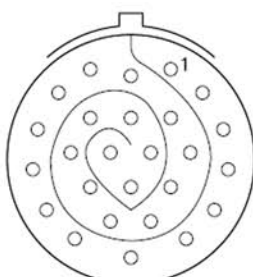

NOWE ZAGĘSZCZONE ROZKŁADY ZŁĄCZY MIL-DTL-38999

Prezentujemy Państwu nowe rozkłady o zwiększonej ilości kontaktów, które firma Souriau wprowadza na rynek wciąż rozwijającej się serii złączy MIL-DTL-38999.

Dzięki zastosowaniu kontaktów w rozmiarze #26 dajemy Państwu możliwość dążenia za trendem miniaturyzacji urządzeń, zmniejszania kosztów oraz optymalizacji Państwa produktów.

NOWE ROZKŁADY:

09 / A

12 HD

12#26

11 / B

26 HD

26#26

13 / C

43 HD

43#26

Specyfikacja kontaktów #26:

REZYSTANCJA

Contacts size	26	22	20	16	12	8	4
Resistance mΩ	16	14.6	7.3	3.8	3.5	3	2

PRĄD

Contacts size	26	22	20	16	12	8	4
Rating (A)	3	5	7.5	13	23	45	80