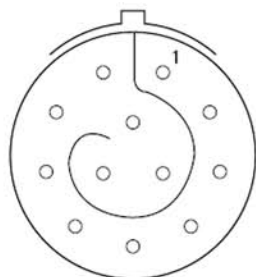

NOWE ZAGĘSZCZONE ROZKŁADY ZŁĄCZY MIL-DTL-38999

Prezentujemy Państwu nowe rozkłady o zwiększonej ilości kontaktów, które firma Souriau wprowadza na rynek wciąż rozwijającej się serii złączy MIL-DTL-38999.

Dzięki zastosowaniu kontaktów w rozmiarze #26 dajemy Państwu możliwość dążenia za trendem miniaturyzacji urządzeń, zmniejszania kosztów oraz optymalizacji Państwa produktów.

NOWE ROZKŁADY:

09 / A

12 HD

12#26

11 / B

26 HD

26#26

13 / C

43 HD

43#26

Specyfikacja kontaktów #26:

REZYSTANCJA

Contacts size	26	22	20	16	12	8	4
Resistance mΩ	16	14.6	7.3	3.8	3.5	3	2

PRĄD

Contacts size	26	22	20	16	12	8	4
Rating (A)	3	5	7.5	13	23	45	80