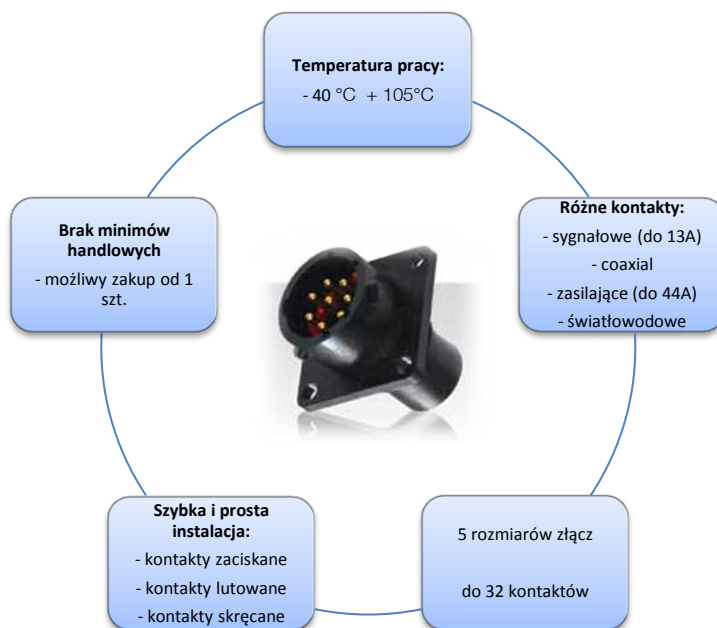

PRZEDSTAWIAMY SERIE ZŁACZ O KLASIE SZCZELNOŚCI IP68/IP69K

Dynamic IP68/69K

- Dynamiczna ochrona IP68/69K
- Możliwość pracy pod wodą
- Zachowanie szczelności przy oprysku wodą pod ciśnieniem
- Wersja Hi Seal – złącze szczelne w stanie rozłączonym

UV Resistant

- Wysoka odporność na warunki środowiskowe
- Najwyższa jakość zastosowanych materiałów
- Wieloletnie odporność na działanie promieniowania UV

UL/IEC Compliant

- Zgodność z normą UL (USA)
- Zgodność z normą IEC (EU)
- Odporność na porażenie

W sprawie bardziej szczegółowych informacji, zapytań, prezentacji oraz dostępności proszę o kontakt:

TOMASZ GILEWSKI

Tel. 508 090 462

domar@domar.waw.pl